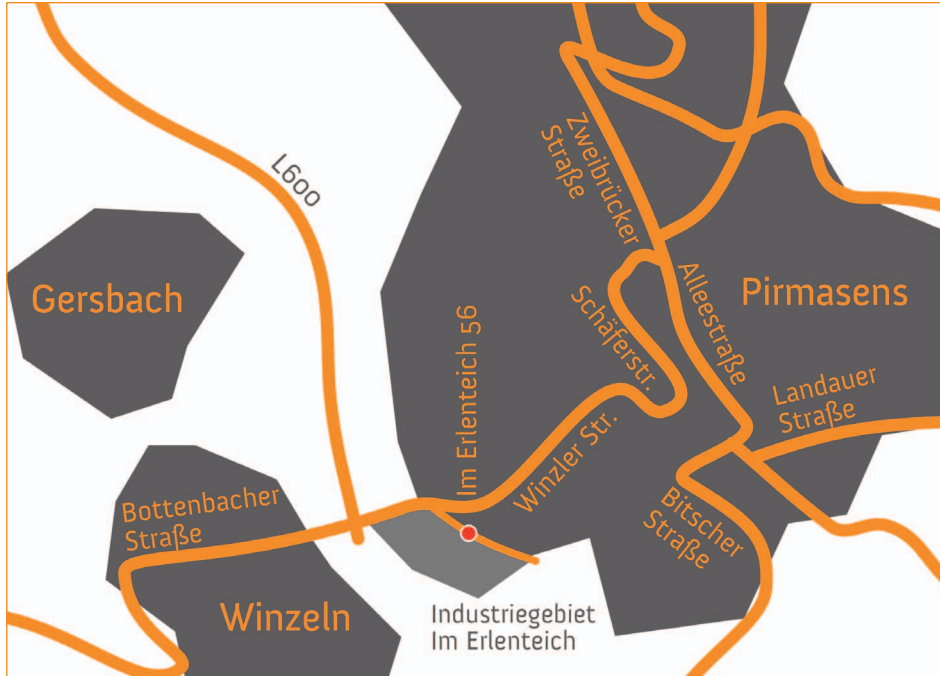

Así llegará a nuestra empresa:

Postanschrift: Postfach 2750 | D-66933 Pirmasens
Lieferanschrift: Im Erlenteich 56 | D-66955 Pirmasens
Telefon: +49 (0)63 31 / 24 22 - 00 | E-Mail: info@stockmayer.com

Desde dirección Karlsruhe/Landau (B10):

- Por la B10 llegando desde Landau desvíese en Höheischweiler a la A62 dirección Zweibrücken/Saarbrücken.
- Tras aprox. 1.000 m tome la salida Pirmasens-Winzeln (L600).
- Tras aprox. 5 km doble hacia la izquierda en dirección „Pirmasens-Centrum / Winzeln / Gersbach“.
- Doble inmediatamente de nuevo a la izquierda en dirección „Centrum“.
- Tras pocos metros doble hacia la derecha a la calle „Im Erlenteich“ y tras aprox. 200 m verá sobre el lado izquierdo nuestra empresa Stockmayer + Sohn (Número 56).

Desde dirección Zweibrücken (A8):

- Desvíese en la salida Pirmasens-Winzeln (L600).
- Tras aprox. 5 km doble hacia la izquierda en dirección „Pirmasens-Centrum / Winzeln / Gersbach“.
- Doble inmediatamente de nuevo a la izquierda en dirección „Centrum“.
- Tras pocos metros doble hacia la derecha a la calle „Im Erlenteich“ y tras aprox. 200 m verá sobre el lado izquierdo nuestra empresa Stockmayer + Sohn (Número 56).

Desde dirección Trier (A62) / Kaiserslautern (A62 por Landstuhl):

- Llegando por la A62 desviarse a la A8 dirección Zweibrücken / Saarbrücken.
- Desvíese en la salida Pirmasens-Winzeln (L600).
- Tras aprox. 5 km doble hacia la izquierda en dirección „Pirmasens-Centrum / Winzeln / Gersbach“.
- Doble inmediatamente de nuevo a la izquierda en dirección „Centrum“.
- Tras pocos metros doble hacia la derecha a la calle „Im Erlenteich“ y tras aprox. 200 m verá sobre el lado izquierdo nuestra empresa Stockmayer + Sohn (Número 56).